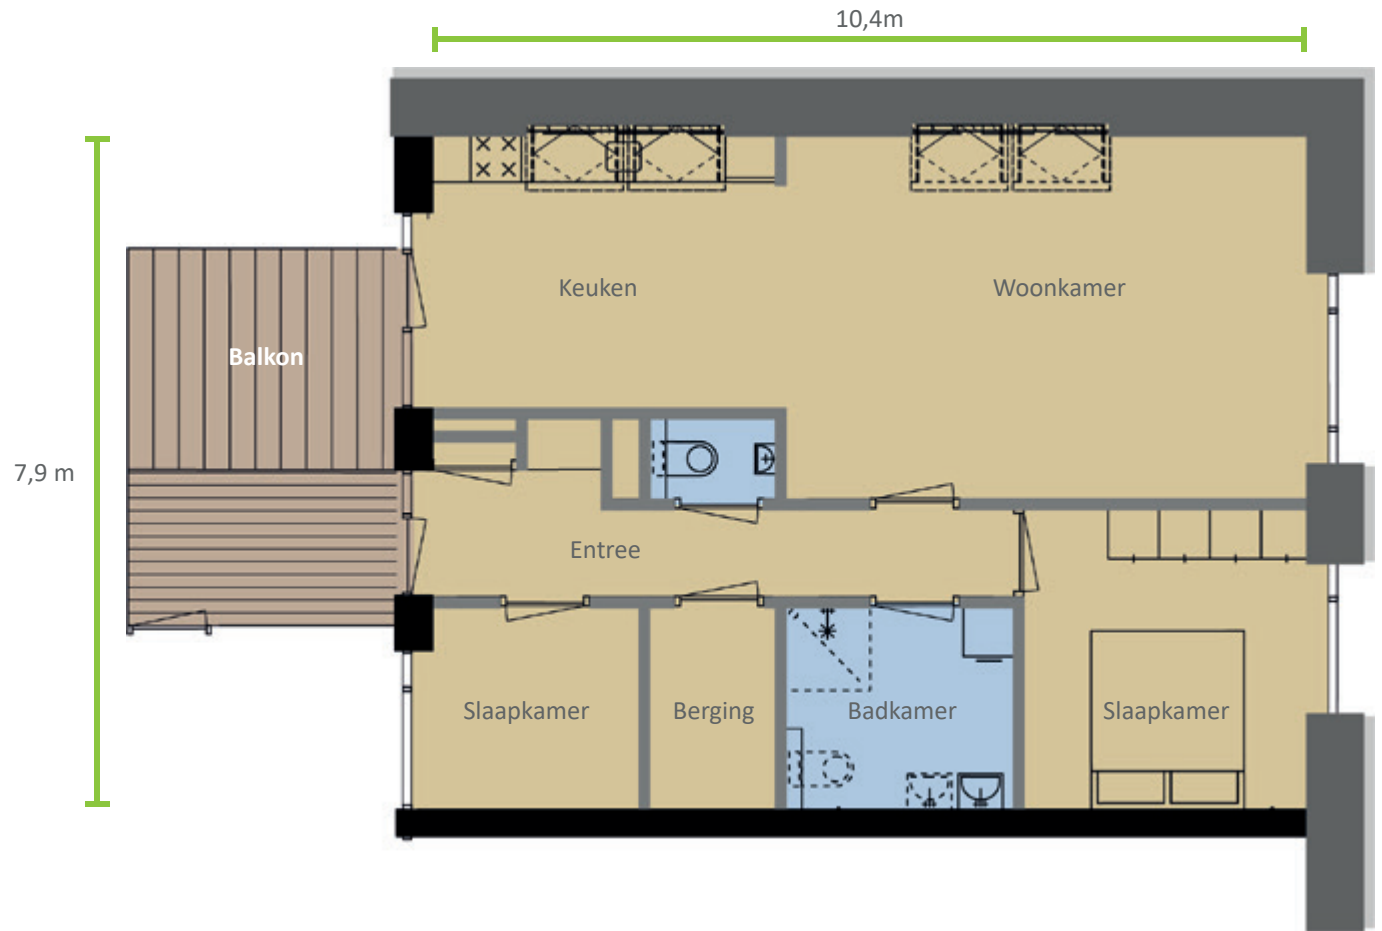

Het Rutger

Plattegronden appartementen

Appartement 1

Woonoppervlakte 83 M²

Appartement 2

Woonoppervlakte 83 M²

Appartement 3

Woonoppervlakte 83 M²

Appartement 4

Woonoppervlakte 83 M²

Appartement 5

Woonoppervlakte 83 M²

Appartement 6

Woonoppervlakte 83 M²